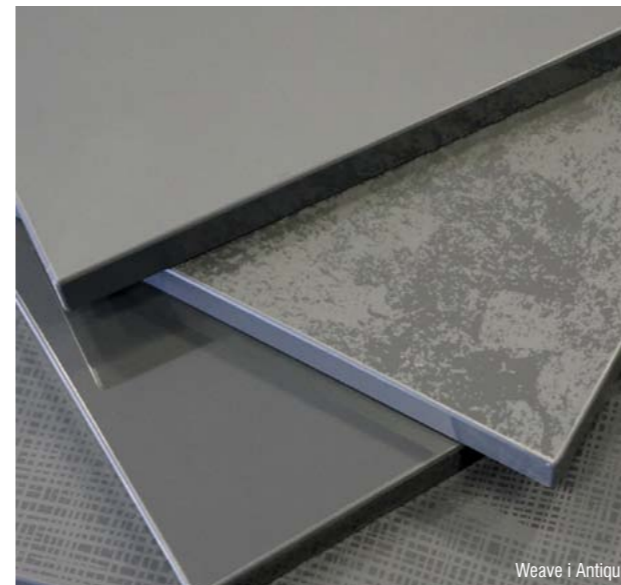

Kristall Zero-Edge. Jest to produkt oparty na nowoczesnej technologii opracowanej przez firmę Niemann. Technika Zero-Edge (czyli zero obrzeża) polega na takim przyklejeniu obrzeża, które powoduje, iż jest ono ukryte pod krawędzią laminatu dekoracyjnego frontu. Dzięki temu nie jest ono widoczne patrząc na front z przodu. Produkt ten skierowany jest do najbardziej wymagającej grupy klientów, którzy poszukują innowacyjnych i nieszablonowych rozwiązań w dziedzinie meblarstwa. Jakość produktu Kristall Zero-Edge została doceniona nagrodą High Quality Award na tegorocznych niemieckich targach Interzum w Kolonii.

ACRYLUX. Płyty w wysokim połysku znane są już od wielu lat. Fronty do mebli kuchennych z tych płyt są doskonałą alternatywą dla frontów lakierowanych. Głównymi atutami są: wysoka odporność na zarysowania, uszkodzenia mechaniczne (powierzchnia została utwardzona) oraz promieniowanie UV. Płyty dostępne są w różnych wariantach – Premium X, Eco, 0.5.

POLYGLOSS to druga propozycja płyt w wysokim połysku. Płyty te wykonane są w indywidualnie wypracowanej przez firmę Niemann technologii. Cienka powłoka z folii PET naniesiona na płytę daje jej połysk, powłoka ta jest odporna na zarysowania, nie wymaga specjalnych środków do konserwacji, a także nie występuje tu efekt płowienia po dłuższym okresie użytkowania, jak w przypadku powierzchni lakierowanych.

W ostatnim czasie można zauważyć rosnące zainteresowanie powierzchniami matowymi, które są bardziej funkcjonalne i dają szerokie możliwości zainteresowania.

Płyta Pianovo Super-mat to propozycja dla tych, którzy wolą meble o matowym wykończeniu. Są to płyty o ciekawej kolorystyce, odporne na zarysowania i ślady palców. Doskonale sprawdzają się jako materiał na fronty szafek kuchennych. W odróżnieniu od tradycyjnych płyt matowych dostępnych na rynku, mają charakterystyczne, satynowe w dotyku wykończenie powierzchni.