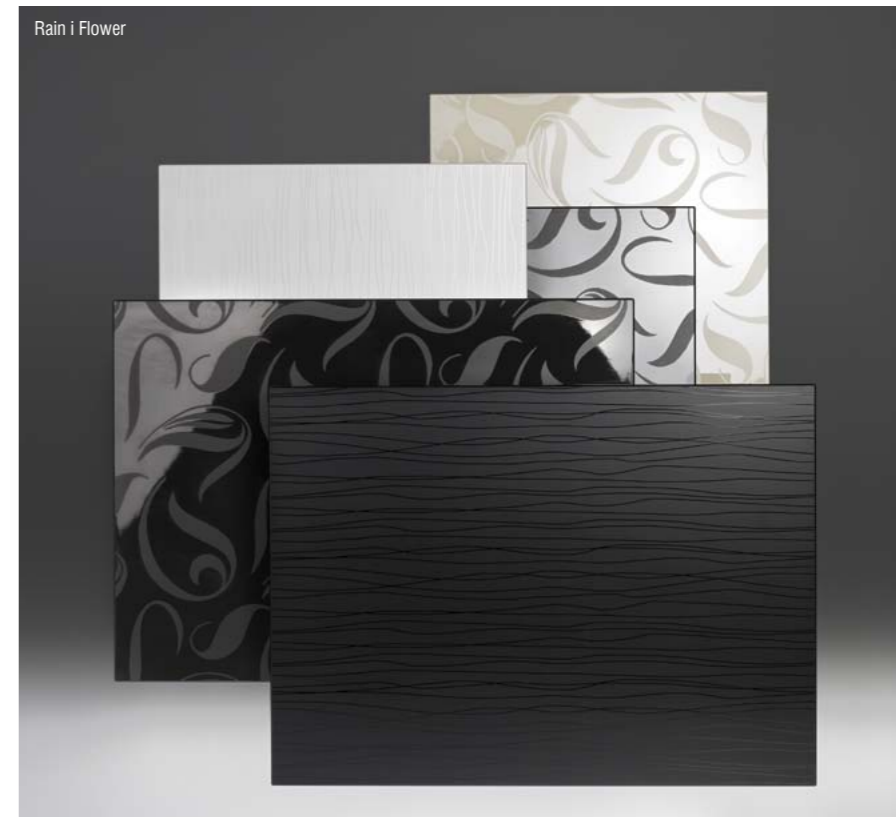

Rain i Flower