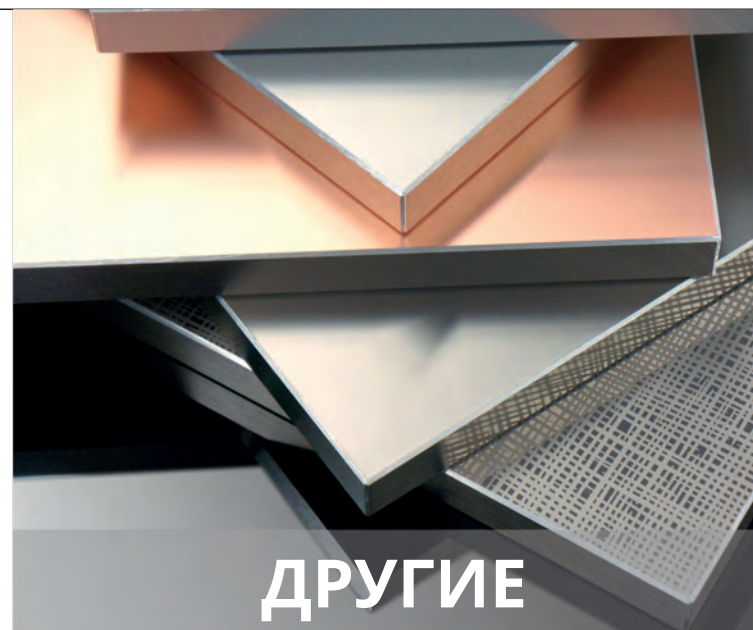

MAT

ДРУГИЕ

MIRROR PET

- **ЦВЕТА** зеркало
- **РАЗМЕР** 2800x1250x18,5 мм
- **ОСНОВА** МДФ

ALUMINIUM / STAL

- **ЦВЕТА** 3
  Alucolor 2800x1250x19 мм
  Aluminium 3050x1250x19 мм
  Stal 2440x1220x19 мм
- **ОСНОВА** ДСП

LEATHER

- **ЦВЕТА** кожа – 4
  имитация – 2
- **РАЗМЕР** 2800x1250x19 мм
- **ОСНОВА** МДФ

DECOR

- **ЦВЕТА** 6
- **РАЗМЕР** 2655x1030x18 мм
- **ОСНОВА** МДФ