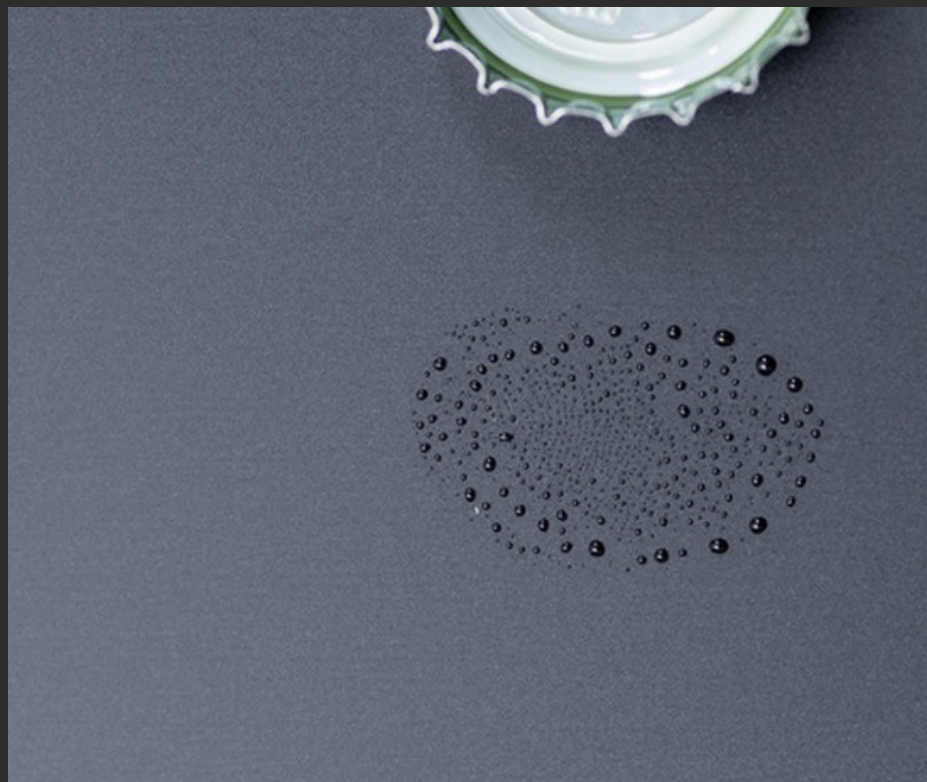

## ACRYLUX MAT ANTI-FINGERPRINT

### NOWOŚĆ

Płyta pokryta powłoką akrylową o hydrofobowej powierzchni.

- Zwiększona odporność na "ślady palców"
- Łatwiejsze w czyszczeniu od konkurencyjnych płyt matowych
- Hydrofobowa powierzchnia, która powoduje, że płyny zbiegają się w jednym miejscu
- Wysoka odporność na uszkodzenia i zarysowania
- Modny design

### KOLORYSTYKA

Wymiary: 2800 x 1300 mm  
Grubość: 18,6 mm standard/  
6-48 mm na zamówienie  
Baza: MDF