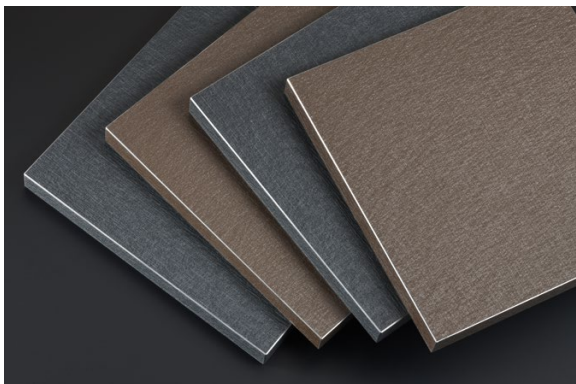

Płyty Alucolor / Aluminium boards / Алюминиевые плиты

Płyty pokryte dwustronnie 0,5 mm aluminium, na bazie płyty wiórowej. Dostępne w dwóch kolorach – brązowym i antracyt.

Chipboard covered with both sides 0,5 mm aluminium. Available in 2 colors – brown and grey.

Плиты ДСП с двусторонним покрытием из алюминия 0,5 мм. Возможны два цвета: коричневый и серый.