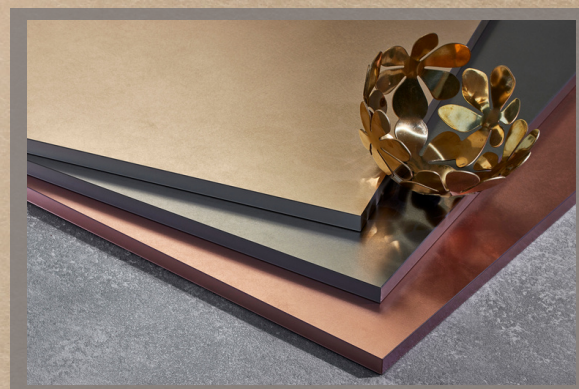

SPECTRUM METAL

DANE TECHNICZNE

- Wymiar: 2800 x 1270 mm
- Grubość: 18 mm
- Baza: MDF

Spectrum Metal, to oferta produktów w najbardziej pożądanym odcieniach metalicznych – Miedź, Złoto oraz Tytan. Laminat, który jest наносzony na płytę, jest tu dodatkowo wzbogacony warstwą metalu.

W kolekcji oferowane są dodatkowo dwa rodzaje wykończenia powierzchni – Gładka oraz Crumble („młotkowana”)

INFORMACJE TECHNICZNE

- Płyta jest odporniejsza i tańsza od naturalnego odpowiednika, dodatkowym atutem jest łatwość w obróbki.
- Produkty metaliczne cieszą się bardzo dużym zainteresowaniem i coraz częściej pojawiają się w projektach wnętrz, nadając meblom wytworności i wysublimowanego stylu Glamour. Metalowa powierzchnia, z ciekawym efektem optycznym, nada nawet klasycznym meblom, miejskiego sznyku